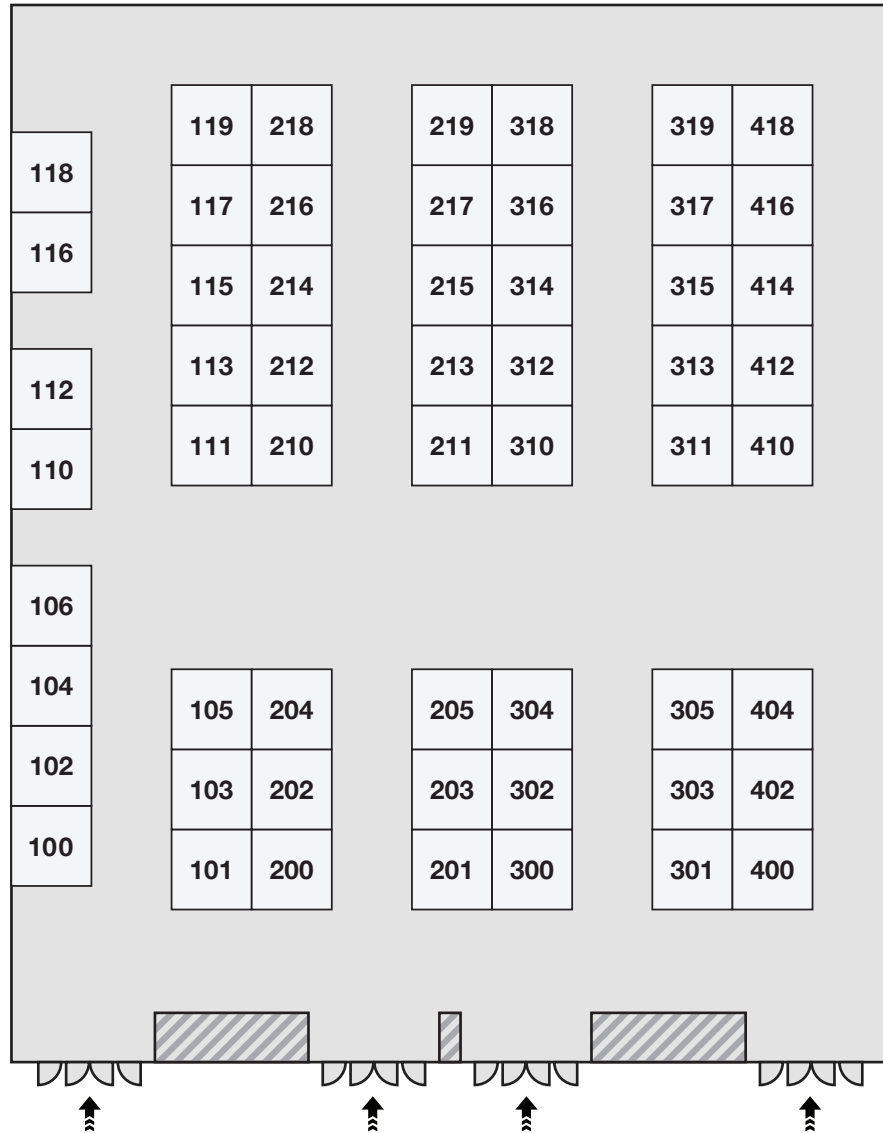

GAYLORD TEXAN RESORT & CONVENTION CENTER

TATE BALLROOM B

- 100 - Available
- 101 - Available
- 102 - Available
- 103 - Available
- 104 - Available
- 105 - Available
- 106 - Available
- 110 - Available
- 111 - Available
- 112 - Available
- 113 - Available
- 115 - Available
- 116 - Available
- 117 - Available
- 118 - Available
- 119 - Available

- 200 - Available
- 201 - Available
- 202 - Available
- 203 - Available
- 204 - Available
- 205 - Available
- 210 - Available
- 211 - Available
- 212 - Available
- 213 - Available
- 214 - Available
- 215 - Available
- 216 - Available
- 217 - Available
- 218 - Available
- 219 - Available

- 300 - Available
- 301 - Available
- 302 - Available
- 303 - Available
- 304 - Available
- 305 - Available
- 310 - Available
- 311 - Available
- 312 - Available
- 313 - Available
- 314 - Available
- 315 - Available
- 316 - Available
- 317 - Available
- 318 - Available
- 319 - Available

- 400 - Available
- 402 - Available
- 404 - Available
- 410 - Available
- 412 - Available
- 414 - Available
- 416 - Available
- 418 - Available